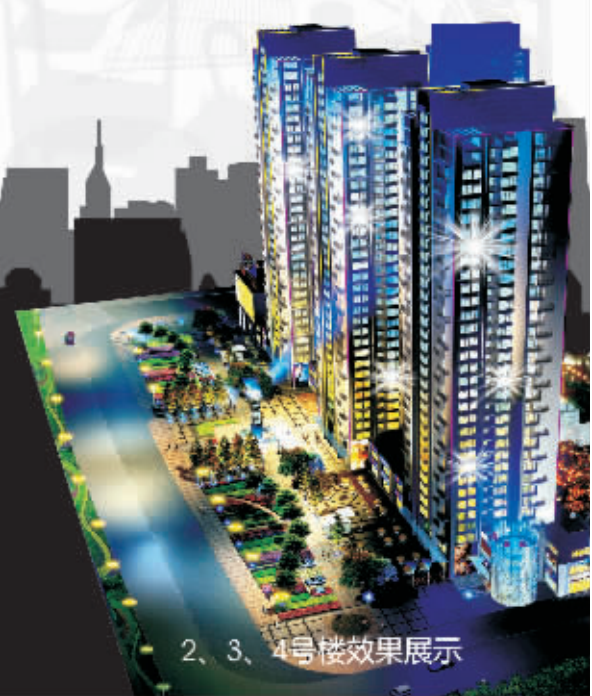

2008年
“重庆绿色节能建筑”

“安全质量最满意楼盘”

2008年第6届重庆最佳户型评选
“最佳迷你小户型”
“最佳实用户型”

开发商：重庆承普德房地产开发有限公司
营销代理：立业地产服务机构
整合推广：HIH 瀚堂广告

重庆市·江北区·南桥寺
(023)67656999

渝国土房管(2008)预字第(210)号

2、3、4号楼效果展示